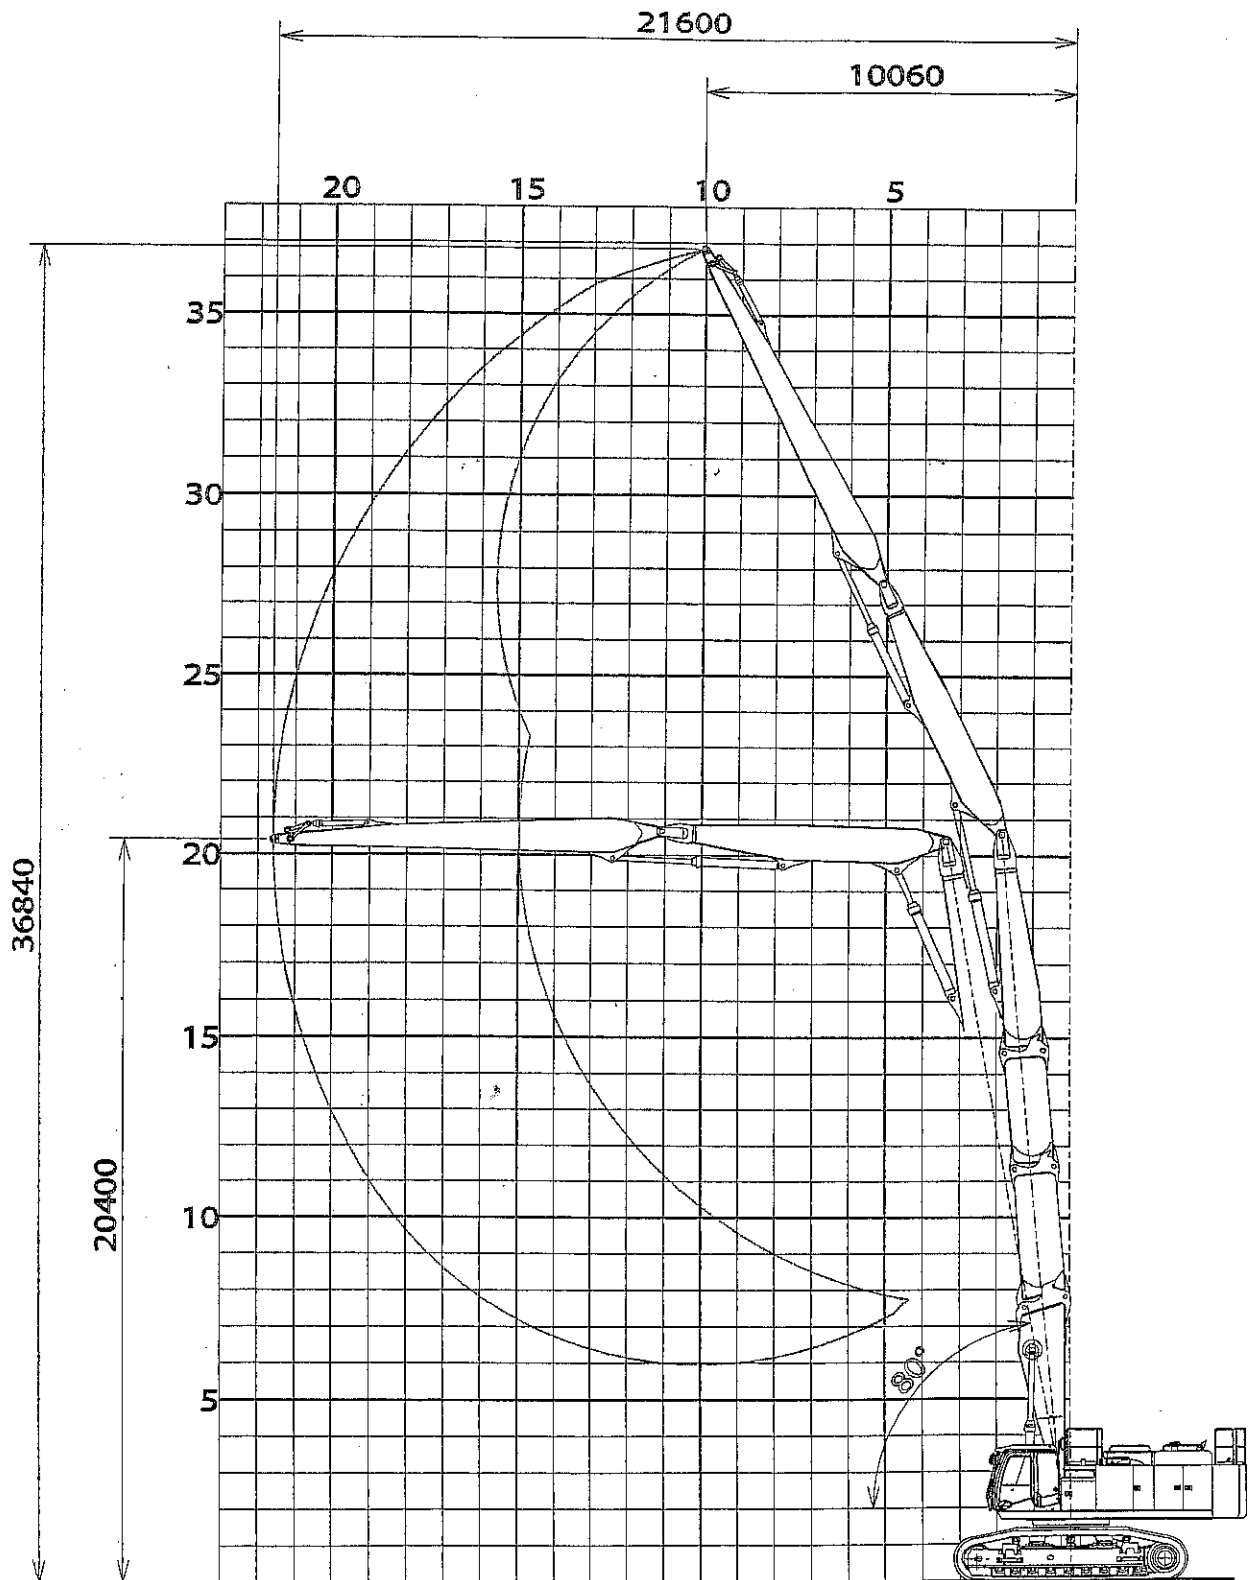

ZAXIS1000K-3 3段40mハイリフトフロント作業範囲図

ZAXIS1000K-3 3段37m ハイリフトフロント作業範囲図

ZAXIS1000K-3 3段30mハイリフトフロント作業範囲図

(モンスターハイリフト)

ZAXIS1000K-3 3段26m ハイリフトフロント作業範囲図
(モンスターハイリフト)

ZAXIS1000K-3 ツーピースboomフロント作業範囲図