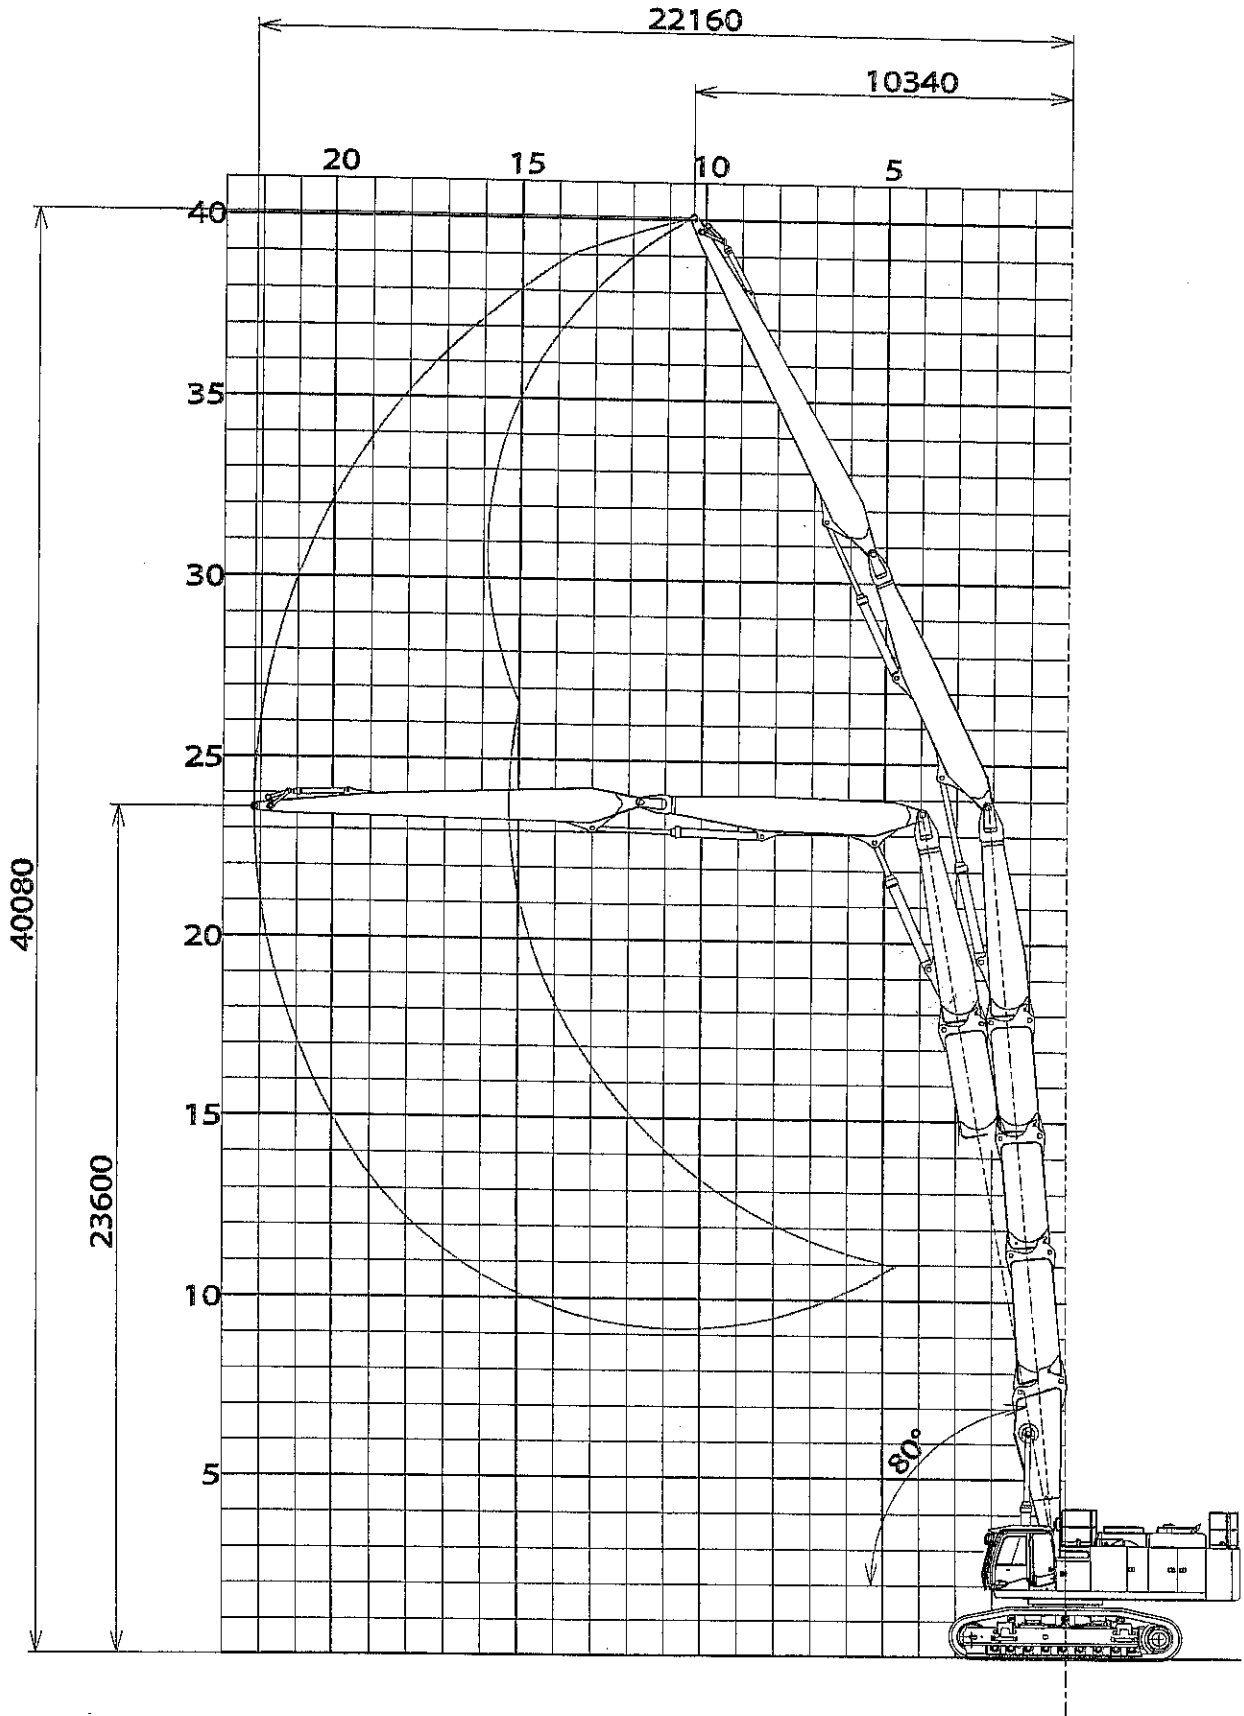

ZAXIS1000K-3 3段40mハイリフトフロント作業範囲図

ZAXIS1000K-3 3段37m ハイリフトフロント作業範囲図

ZAXIS1000K-3 3段30mハイリフトフロント作業範囲図

(モンスターハイリフト)

ZAXIS1000K-3 3段26m ハイリフトフロント作業範囲図
(モンスターハイリフト)

ZAXIS1000K-3 ツーピースboomフロント作業範囲図