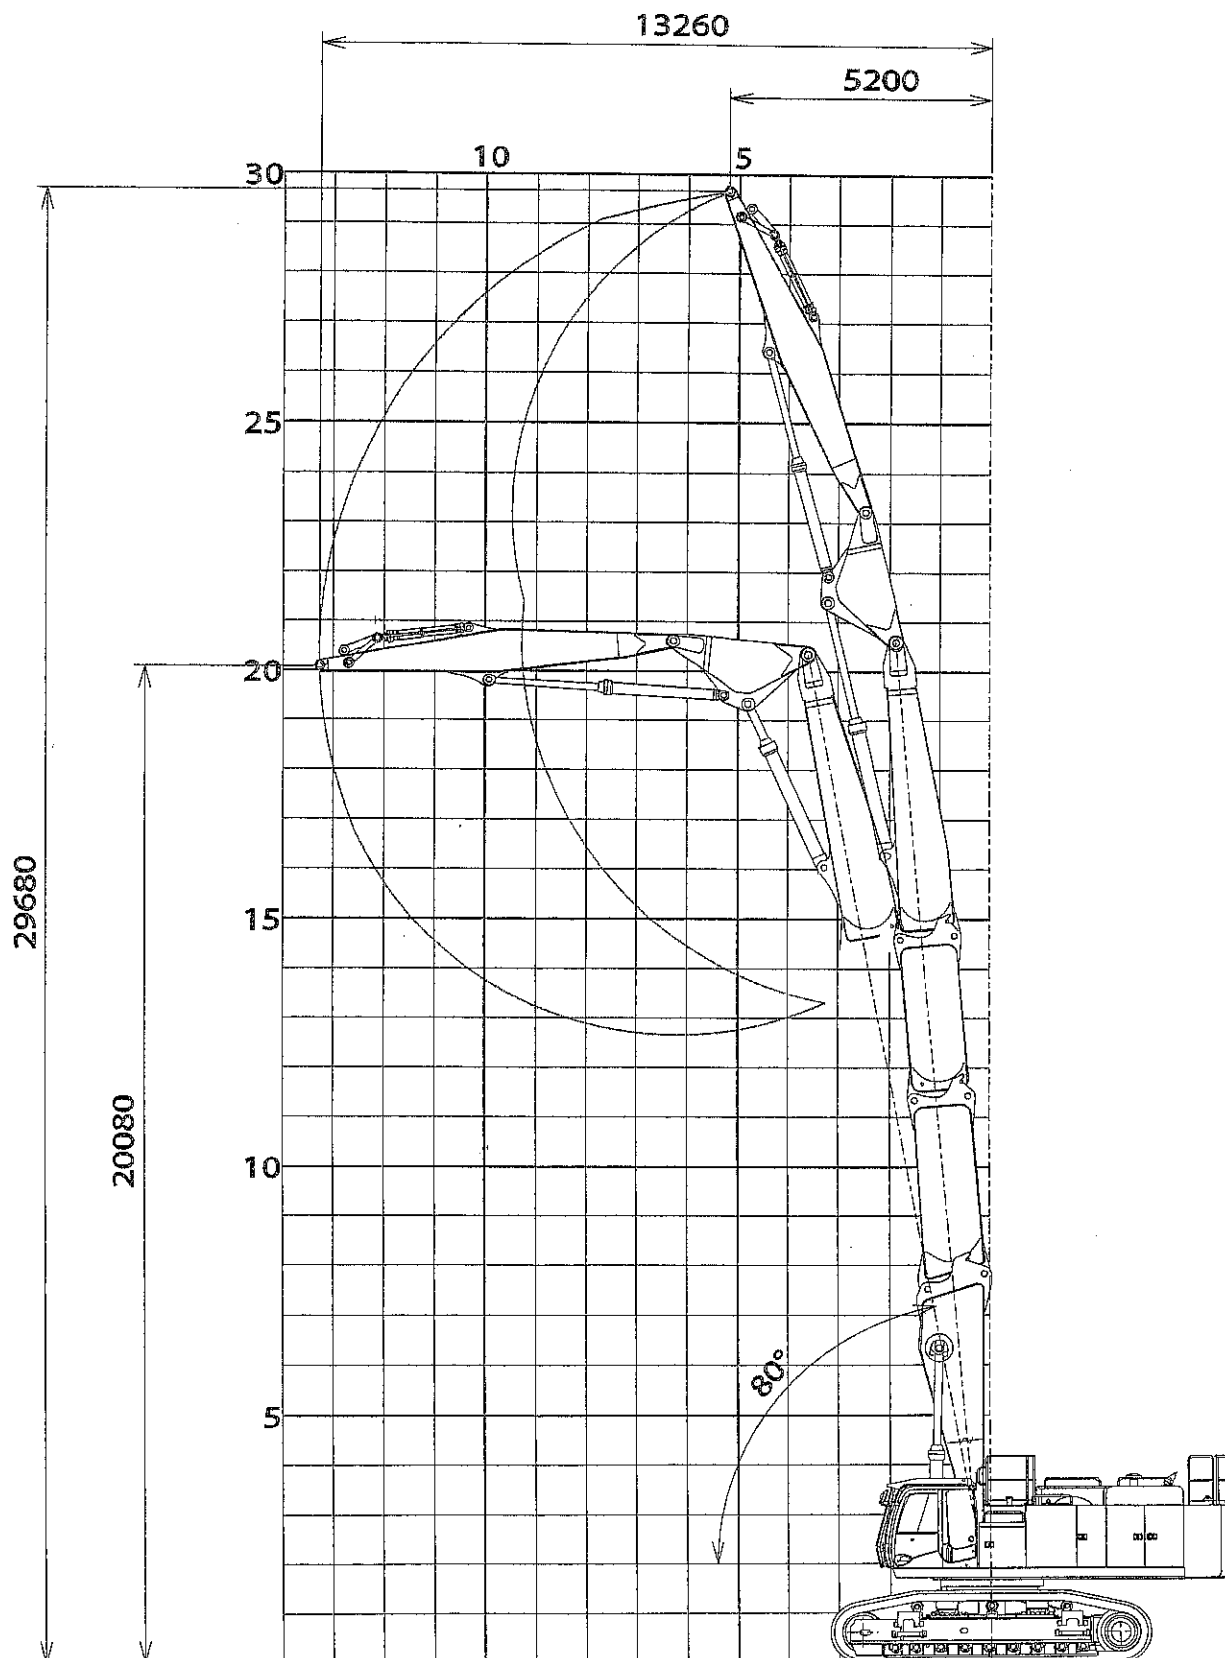

ZAXIS1000K-3 3段40mハイリフトフロント作業範囲図

ZAXIS1000K-3 3段37m ハイリフトフロント作業範囲図

ZAXIS1000K-3 3段30mハイリフトフロント作業範囲図

(モンスターハイリフト)

ZAXIS1000K-3 3段26m ハイリフトフロント作業範囲図
(モンスターハイリフト)

ZAXIS1000K-3 ツーピースboomフロント作業範囲図