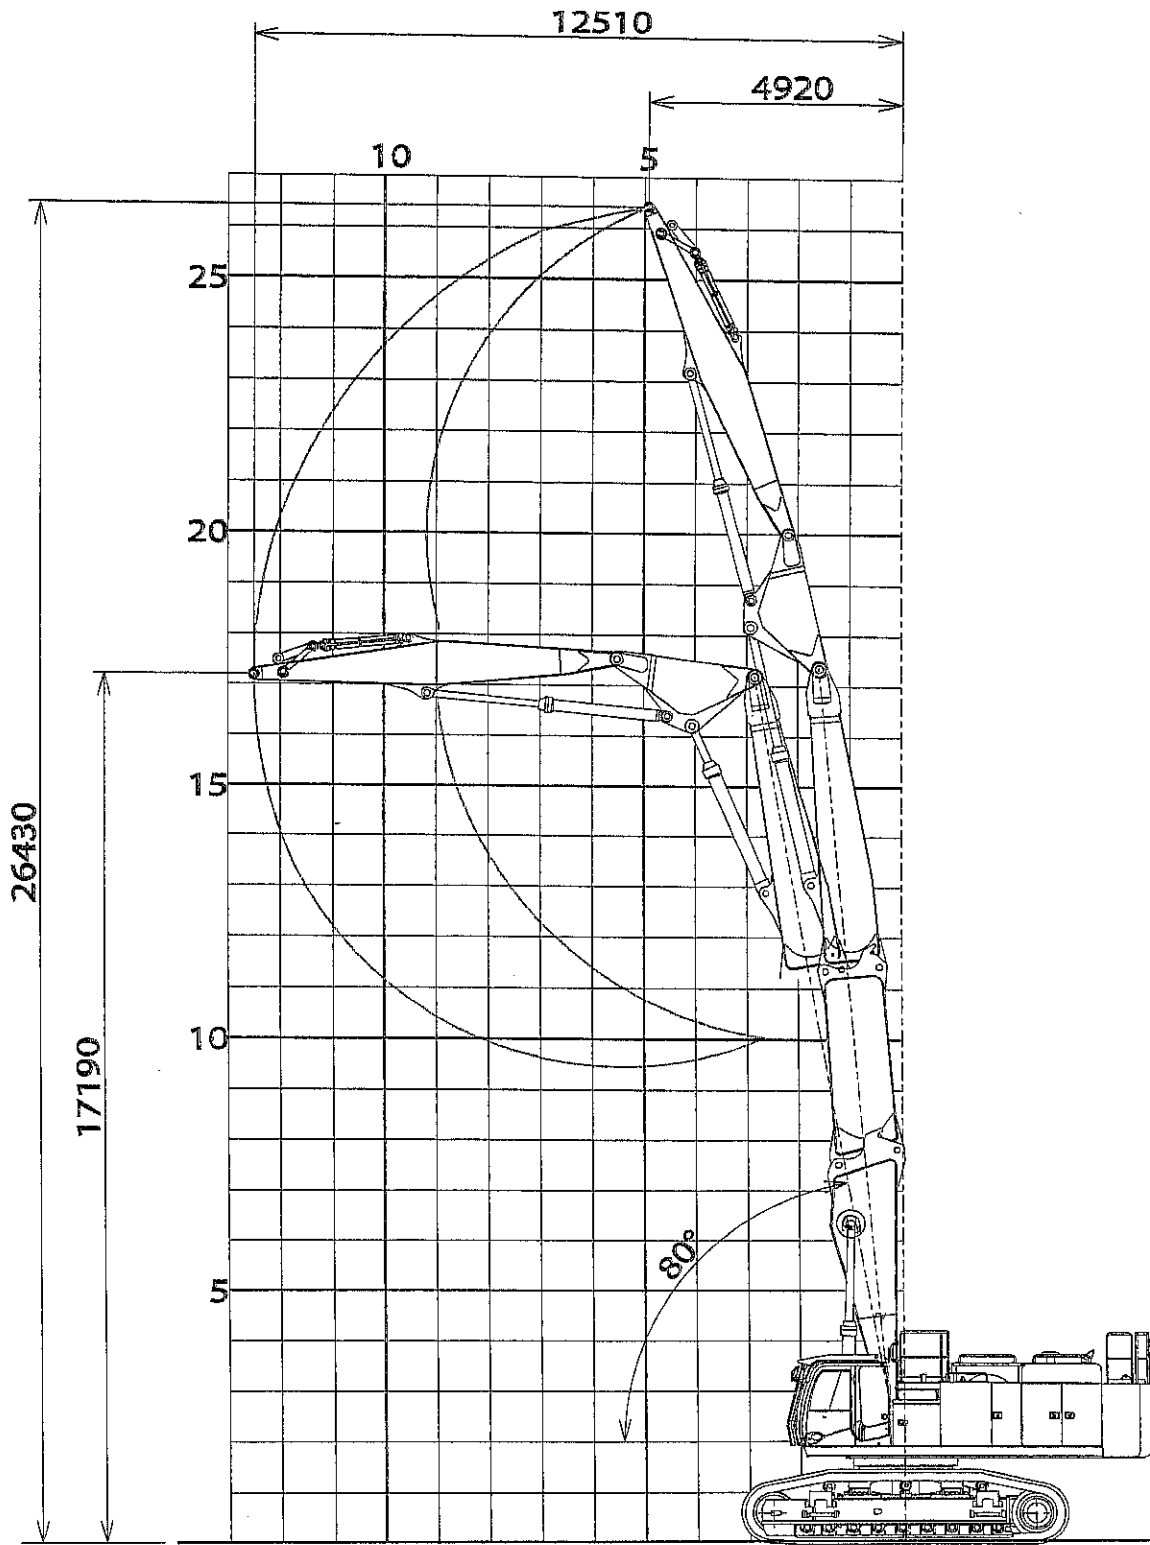

ZAXIS1000K-3 3段40mハイリフトフロント作業範囲図

ZAXIS1000K-3 3段37m ハイリフトフロント作業範囲図

ZAXIS1000K-3 3段30mハイリフトフロント作業範囲図

(モンスターハイリフト)

ZAXIS1000K-3 3段26m ハイリフトフロント作業範囲図
(モンスターハイリフト)

ZAXIS1000K-3 ツーピースboomフロント作業範囲図